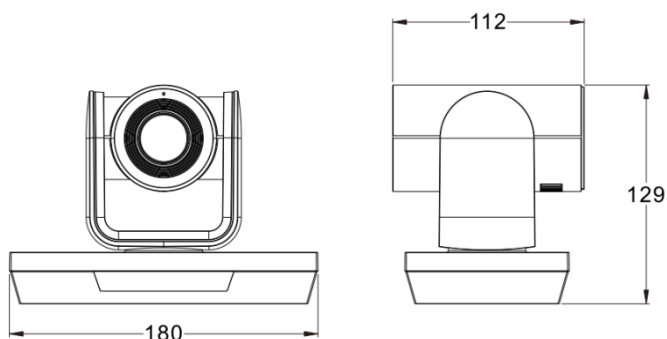

产品附件及尺寸：

- ✓ USB2.0 高清会议摄像机*1
- ✓ 产品用户手册*1
- ✓ USB2.0 B型 5米 L型弯头数据线（带辅助供电）*1
- ✓ 遥控器（不含电池）*1
- ✓ 安装支架及螺丝*1
- ✓ 电源 12V--1A *1

产品参数:

型号		H1-S3M	H1-SAM
图 像 传 感 器	传感器	1/2.8" CMOS	1/2.8" CMOS
	像素	210万	210万
	白平衡	自动/手动	自动/手动
	背光	支持	支持
镜 头	焦距	f=3.3-10mm	f=4.7-47mm
	聚焦	自动聚焦	自动聚焦
	光圈	F1.7-F3.0	F1.6-F2.5
	变倍	3X 光学	10X 光学
	视场角	84°	62°
输出接口		USB2.0 B 型	
供电方式		DC 12V	
输出格式		H.264、MJPEG: 1080P、1600x896、1024x768、1024x576、720P、540P、848x480、800x600、800x448、720x576、640x480、360P、480x272、352x288、320x240 YUY2: 848x480、800x600、800x448、720x576、640x480、360P、480x272、352x288、320x240 H.264、MJPEG 帧率: 所有分辨率最高支持 30 帧 YUY2 帧率: 848x480、800x600、800x448 最高支持 25 帧, 其他分辨率最高支持 30 帧	
控制协议		VISCA, PELCO-D	
UVC 协议		支持	
微距		支持, 最小距离 12cm	不支持
波特率		2400bps/4800bps/9600bps/38400bps	
预置位		64 个	
OSD 菜单		支持	
图像翻转		支持镜像, 翻转	
水平转动速度		1° -40.3°/S	
垂直转动速度		0.8° -26.6° /S	
水平旋转		330°	
垂直旋转		30° (向上), 30° (向下)	
遥控器		IR 无线遥控 P/T/Z	
工作环境		0-50℃ 0-95% RH	

尺寸	整机：180mm×112mm×129mm 包装：302mm*218mm*120mm	
重量	约 520g	约 550g