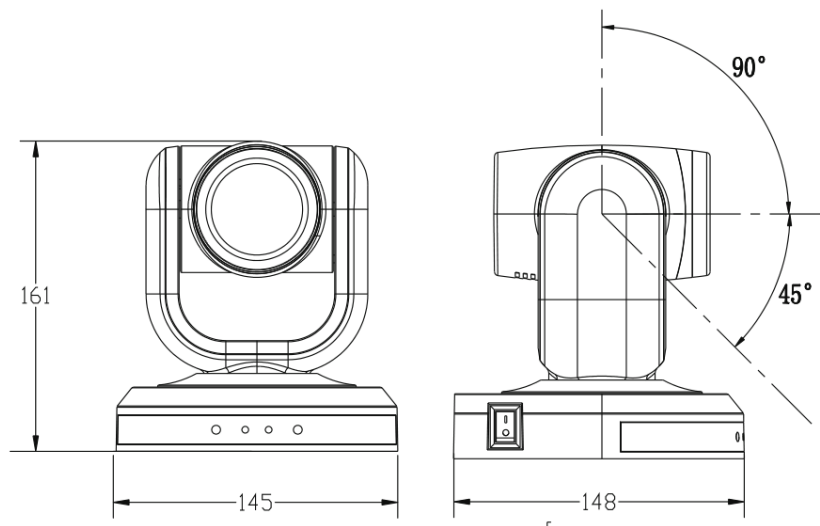

## 产品特点：

- 真正的 FULL HD 高清图像  
采用 1/2.8 英寸，210 万有效像素的高品质 HDCMOS 传感器，可实现 1920x1080 超高分辨率的优质图像。输出帧频最高可达 30 帧/秒。在保证高清晰度的同时，重点满足了对画面流畅性的需求。
- 快速准确而稳定的自动聚焦镜头  
10 倍光学变焦 X12 倍数字变焦，6.43°(T) 60.9°(W)水平宽视角，可全方位覆盖整个会议室的稳定图像
- 宽范围、高速度，低噪音的平移/俯仰操作  
采用精密步进电机驱动，操作起来非常安静平稳，能快速地移动到指定位置，并进行大范围的拍摄。
- 全高清的视频输出  
提供 USB3.0 视频接口，可向下兼容 USB2.0 接口，视频格式支持 1080P30/25、720P60/50/30/25、720\*576/640\*480/320\*240 等多种高清视频制式。
- 多种控制方式和多种控制协议 (VISCA 协议/Pelco-D)  
常规使用 IR 无线红外遥控器控制，同时也支持 RS-232C、RS422、RS485 接口可对摄像机的所有设定以及平移/俯仰/缩放操作进行远程高速通讯控制。
- 多地址设置  
通过菜单/VISCA 串口命令设置本机地址
- 64 个位置预设位，4 条巡航路径  
可对 64 个位置，(摇控器设置 9 个预置位)进行预先设置，包括水平、俯仰、变倍进行预设，4 条巡航路径，即使在摄像机掉电关闭时，预设数据也可以保存下来。
- 多功能遥控器  
配备有操作简便的遥控器，除了可进行基本设定，以及对水平、俯仰、变倍等进行控制外，还可以通过遥控器调出菜单设定摄像机的相关参数。
- 可选摄像机倒装功能  
结构上支持摄像机倒装，并可通过 OSD 菜单或发送串口命令改变安装方式。
- OSD 菜单功能  
丰富的 OSD 菜单，可用遥控器及控制端口控制 OSD 菜单。(可通过菜单切换视频输出格式，白平衡，快门等功能)

水平旋转角度	355 度
垂直旋转角度	-45-90 度
自动水平扫描	支持
边界扫描	0-359 度 ( 可编程 )
遥控器	IR 无线遥控 P/T/Z
电源	DC12V±10% 1.2A
工作温度	0°C ~ 50°C
环境湿度	0-95%RH
长 X 宽 X 高	145*148*160MM
重量	915 克

### 摄像机尺寸图: