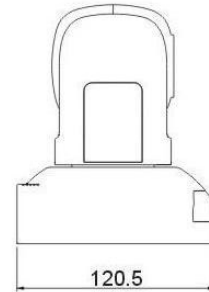

USB2.0 高清会议摄像机(Pan/Tilt/Zoom)

Model No.: HD652/HD653

10x 变焦 | 1080p@30 USB2.0 / MJPEG