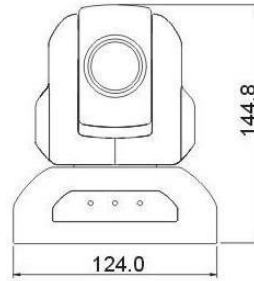

USB2.0 高清会议摄像机(Pan/Tilt/Zoom)

Model No.: HD652/HD653

10x 变焦 | 1080p@30 USB2.0 / MJPEG