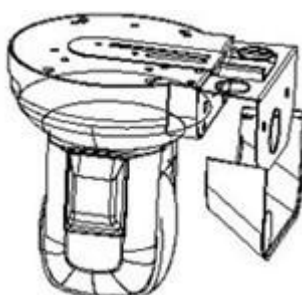

### 尺寸:

- ⊗ 124mm x 120mm x 145mm
- ⊗ 净重: 0.73 kgs
- ⊗ 重量: 1.5 kgs

包装附件:

1x 高清视频会议摄像机  
1x DC 12V/1.2A 电源适配器  
1x 用户手册

1x 安装支架和螺丝包  
1x RS 232 控制线  
1x 5 米 USB2.0 线

1 个红外遥控器

安装方式:

吸顶安装

壁装

三脚架安装